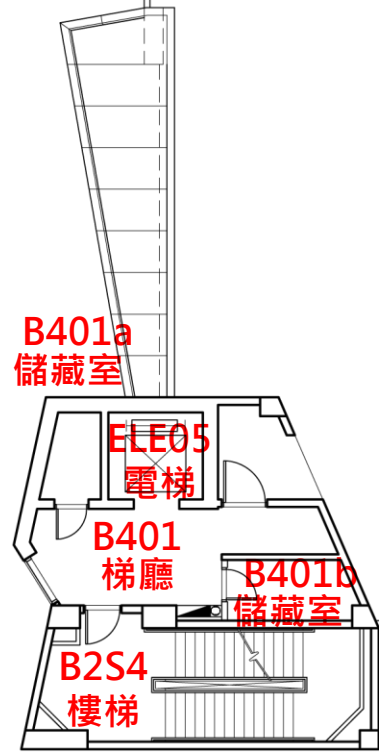

D

秋雨樓

一層平面圖

錫安步道

B1F (AB棟地下停車場)

圖例 A109 :空間編號(固定)

收發室 :空間名稱(固定)

OOO研究室 :空間名稱(可抽換)

A棟文教大樓1F

A棟文教大樓2F

A棟文教大樓3F

A棟文教大樓4F

A棟文教大樓5F

B棟禮拜堂1F

B棟禮拜堂2F

B棟禮拜堂4F

B棟禮拜堂RF

B棟禮拜堂3F

B棟禮拜堂5F

C棟宿舍2F

C棟宿舍1F

C棟宿舍4F

C棟宿舍3F

C棟宿舍R2F