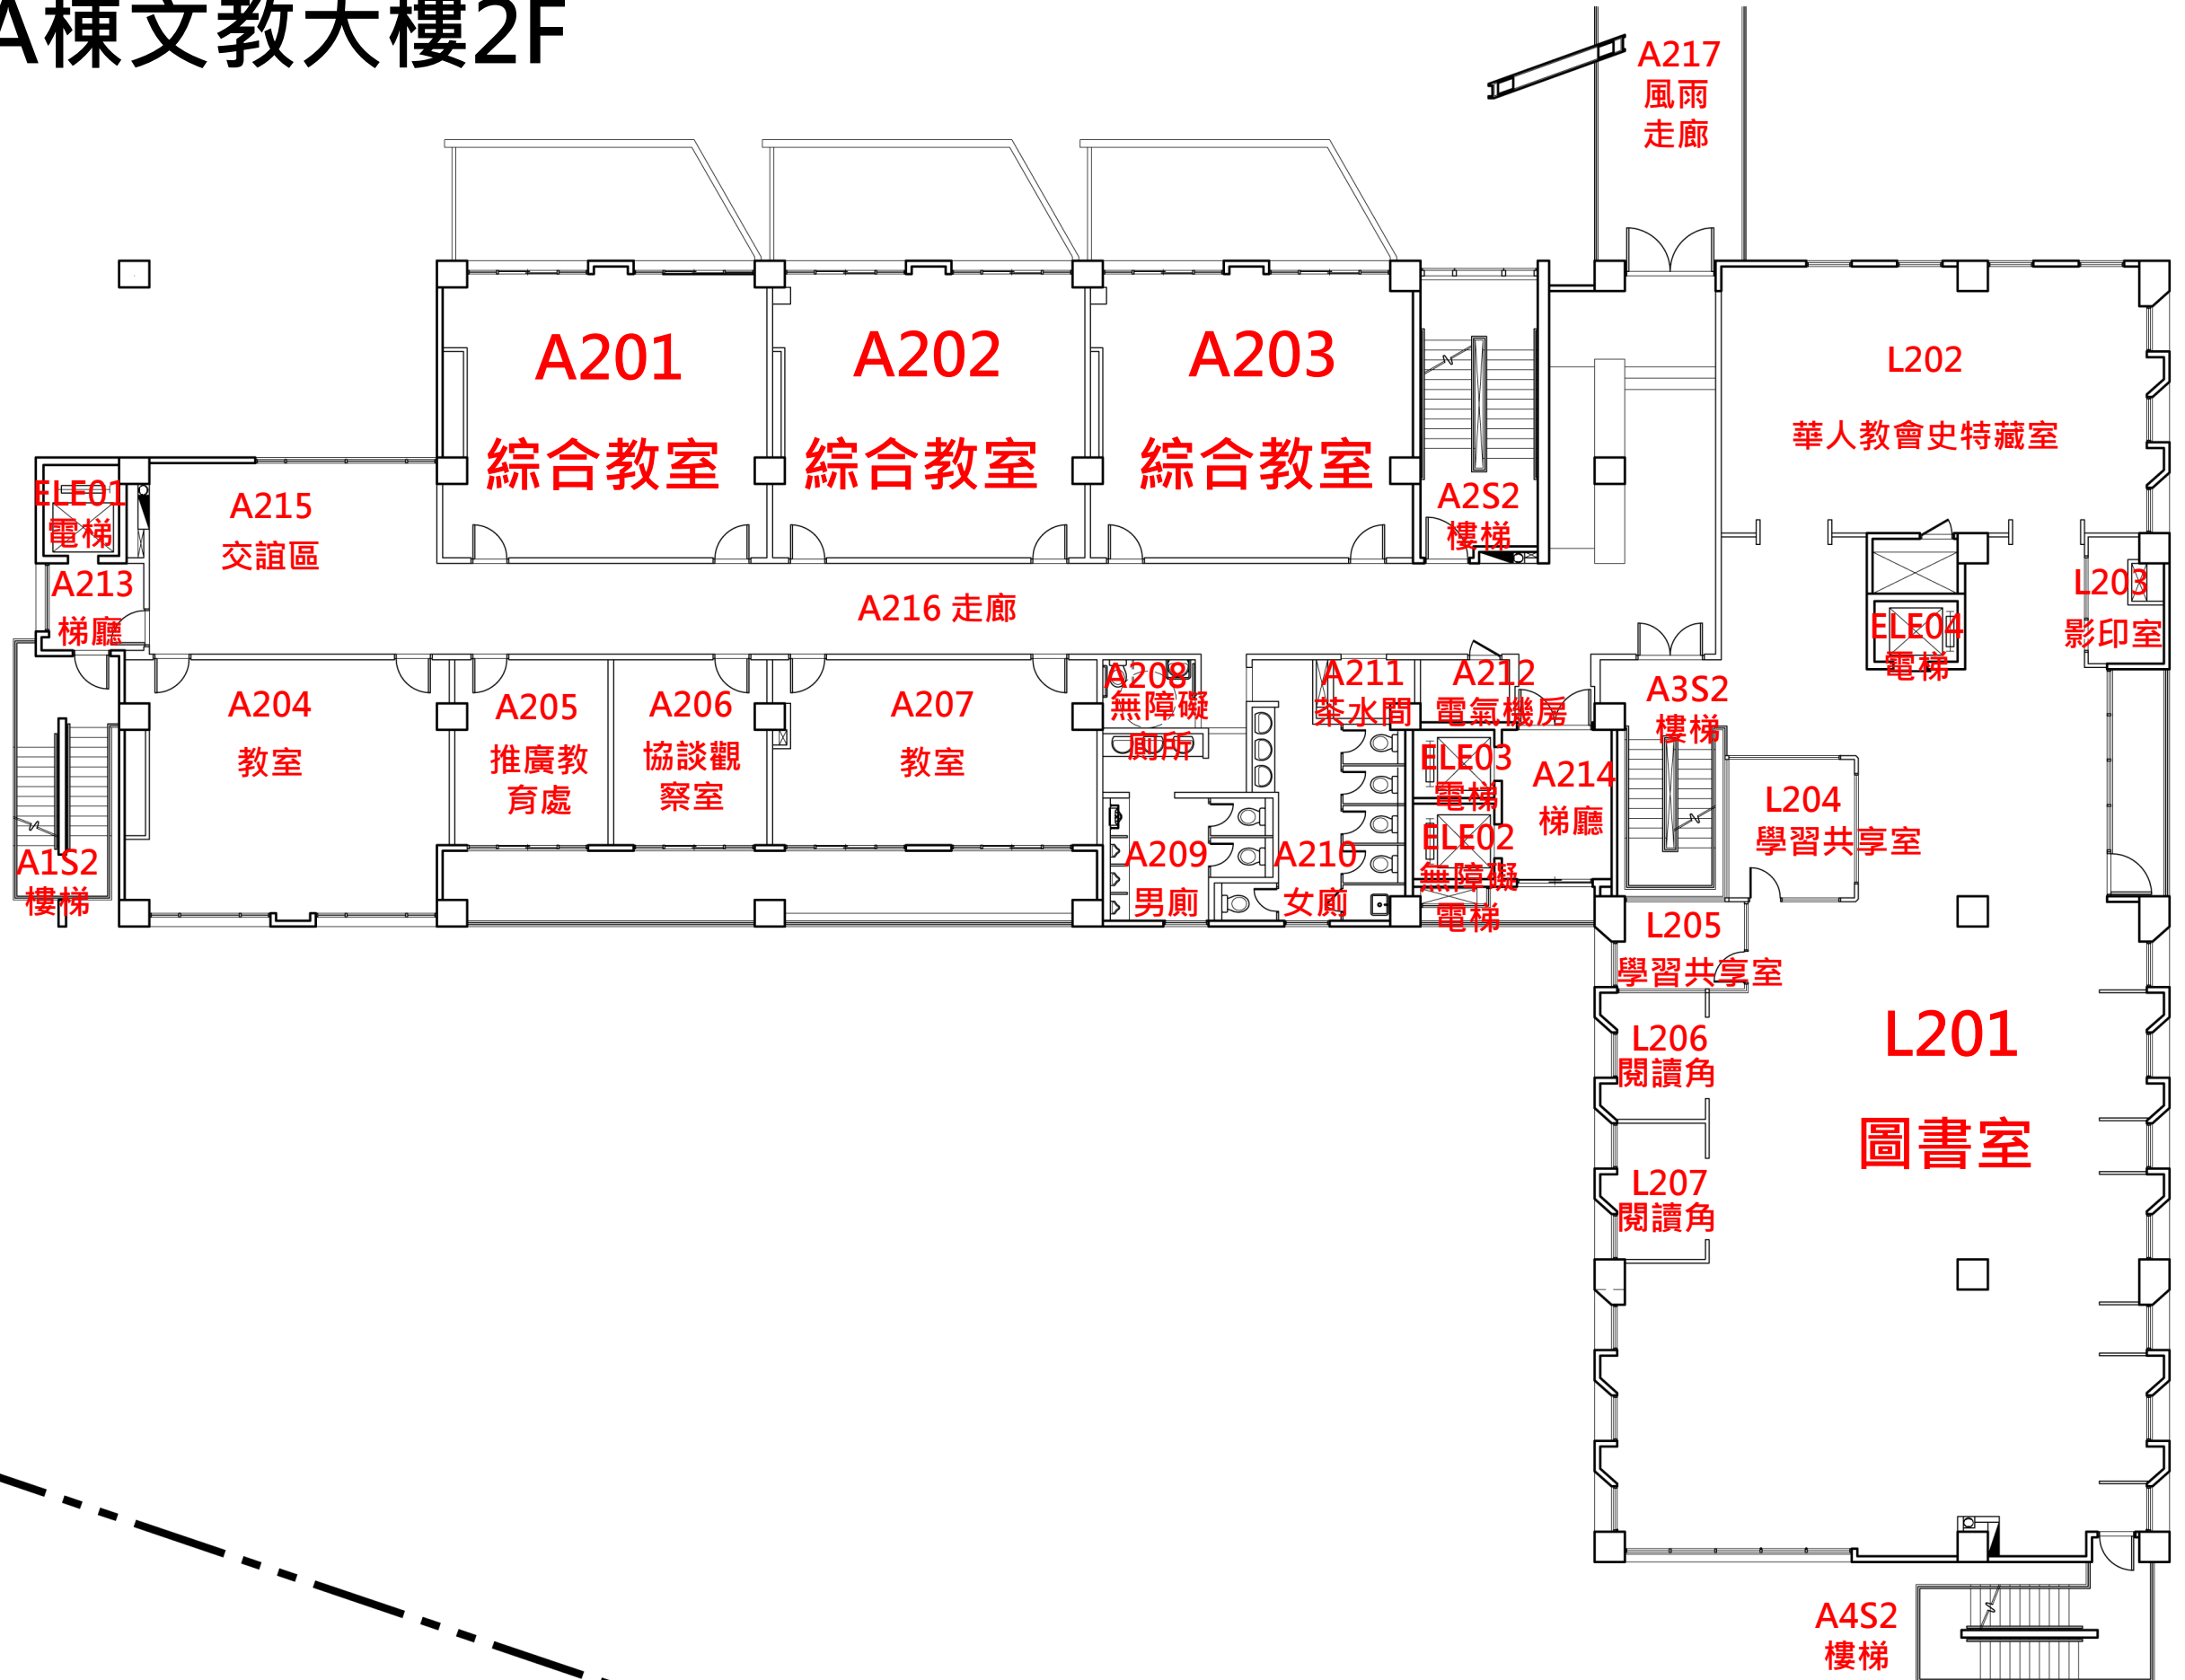

D

秋雨樓

一層平面圖

錫安步道

B1F (AB棟地下停車場)

圖例 A109 :空間編號(固定)

收發室 :空間名稱(固定)

OOO研究室 :空間名稱(可抽換)

A棟文教大樓1F

A棟文教大樓2F

A棟文教大樓3F

A棟文教大樓4F

A棟文教大樓5F

B棟禮拜堂1F

B棟禮拜堂2F

B棟禮拜堂4F