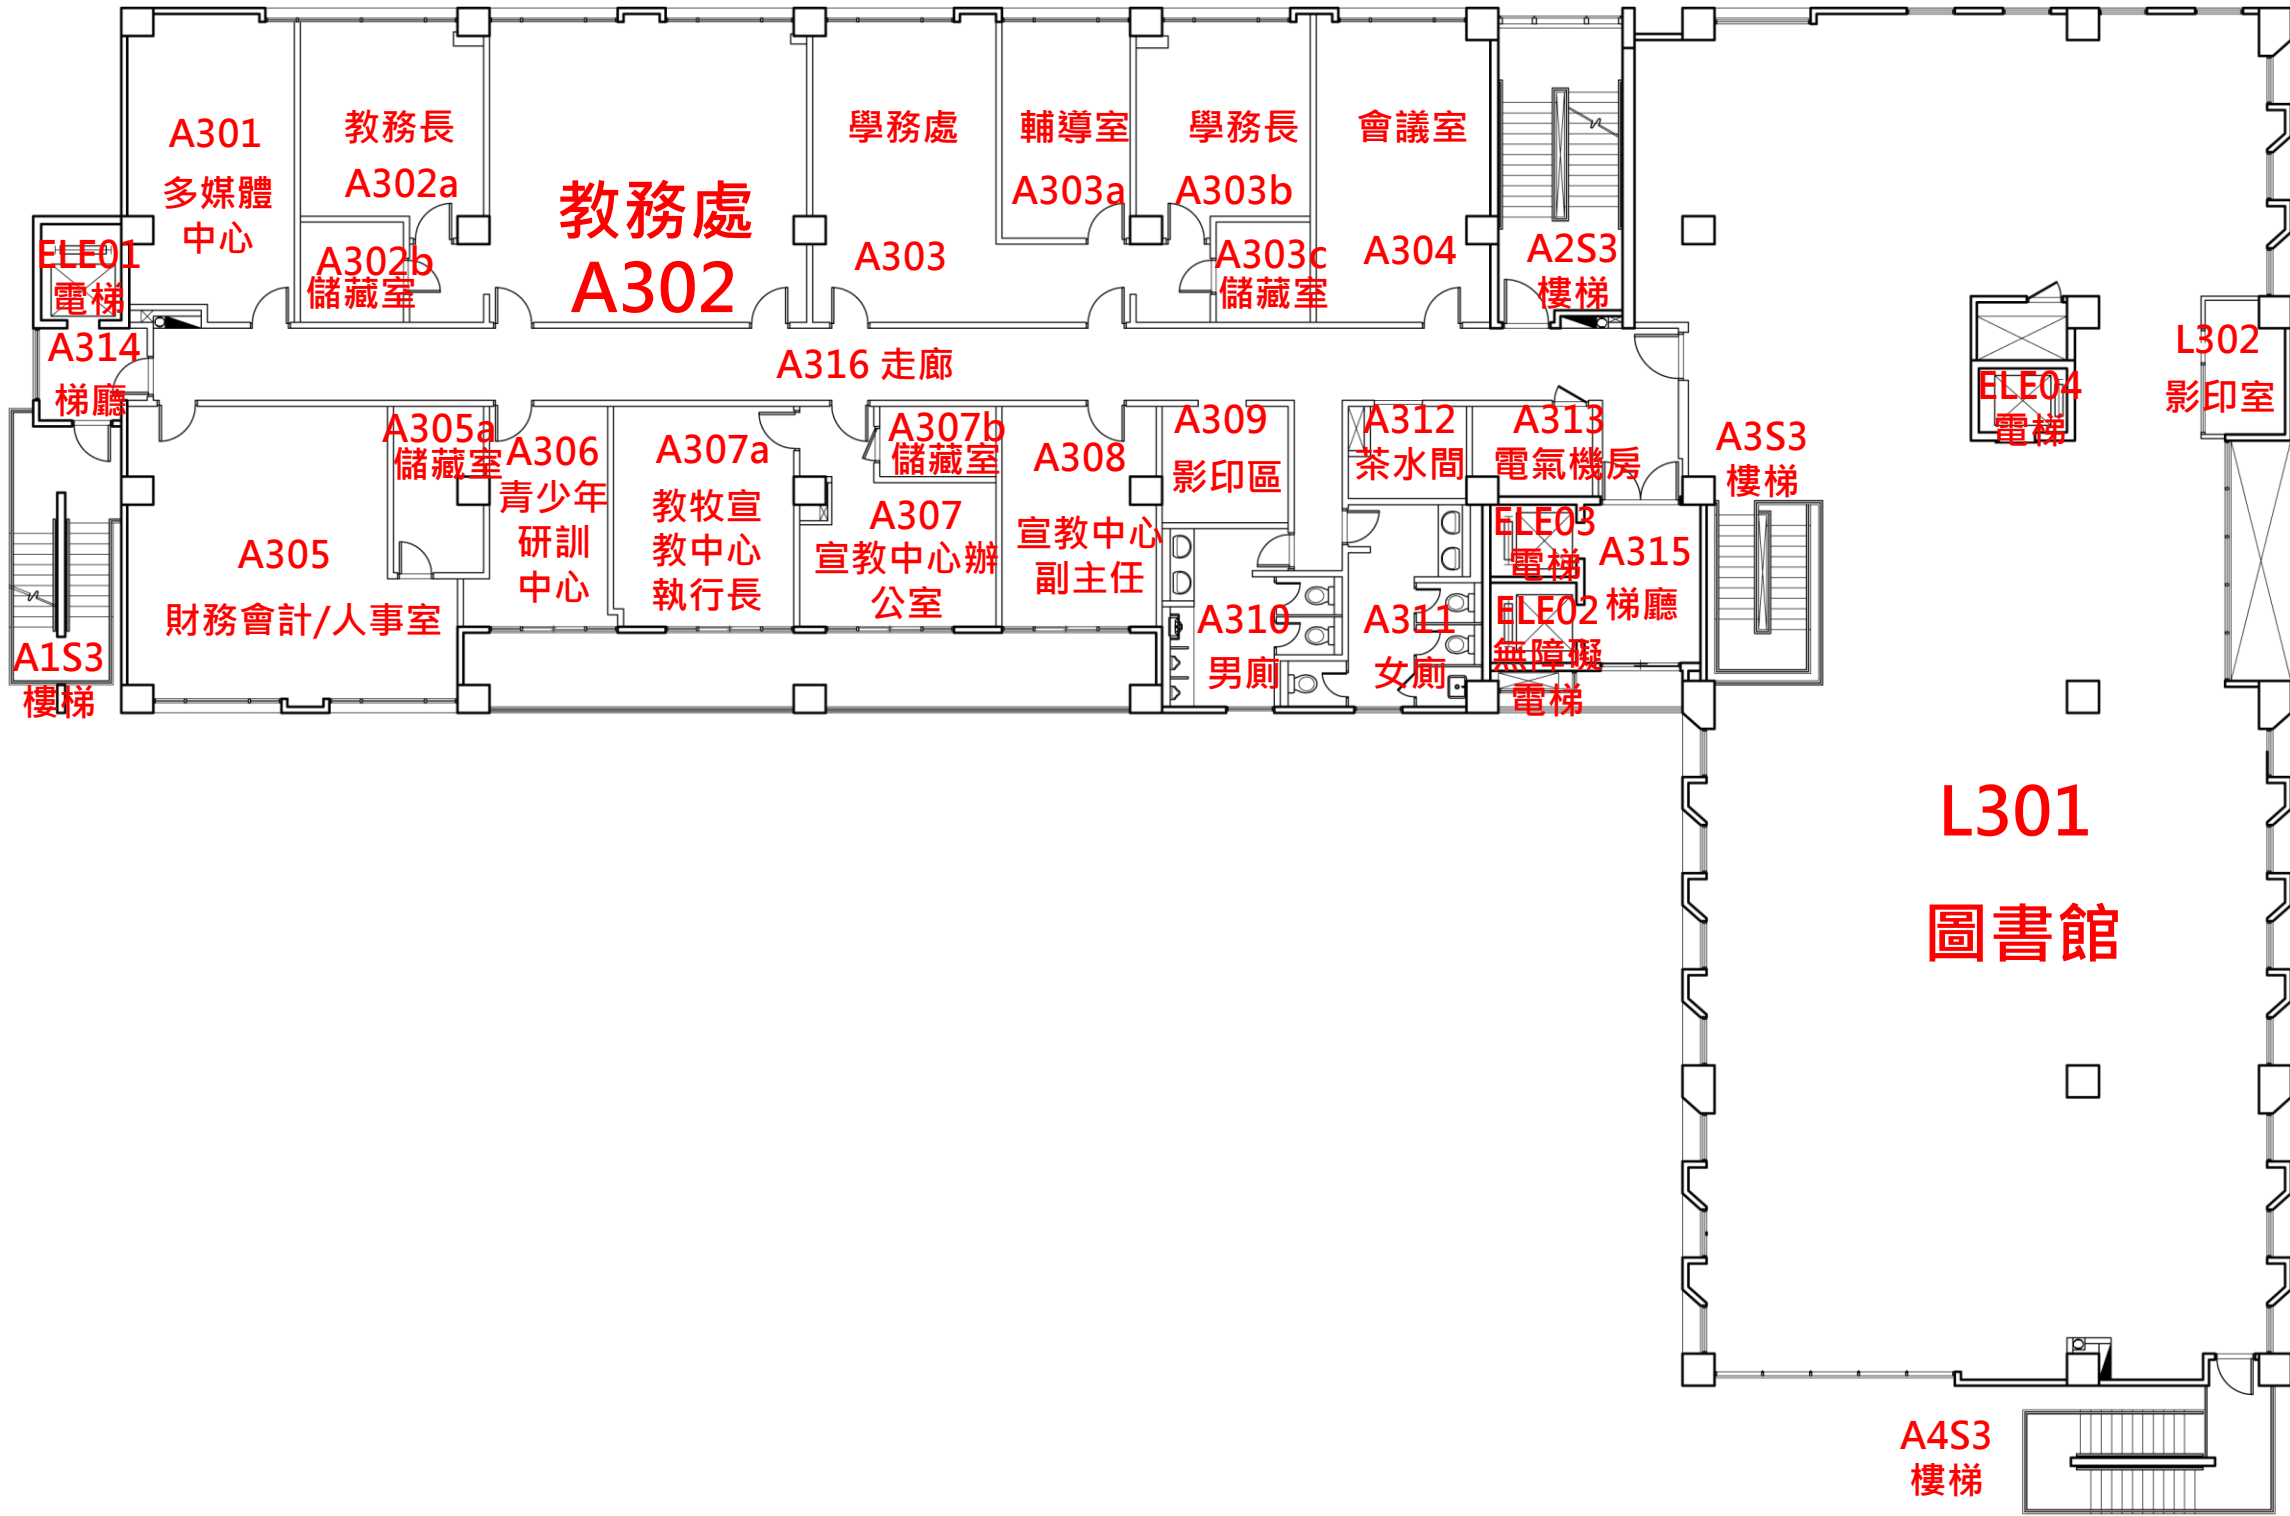

D

秋雨樓

一層平面圖

錫安步道

B1F (AB棟地下停車場)

圖例 A109 :空間編號(固定)

收發室 :空間名稱(固定)

OOO研究室 :空間名稱(可抽換)

A棟文教大樓1F

A棟文教大樓2F

A棟文教大樓3F

A棟文教大樓4F

A棟文教大樓5F

B棟禮拜堂1F

B棟禮拜堂2F

B棟禮拜堂4F

B棟禮拜堂RF

B棟禮拜堂3F

B棟禮拜堂5F

C棟宿舍2F

C棟宿舍1F

C棟宿舍4F

C棟宿舍3F

C棟宿舍R2F