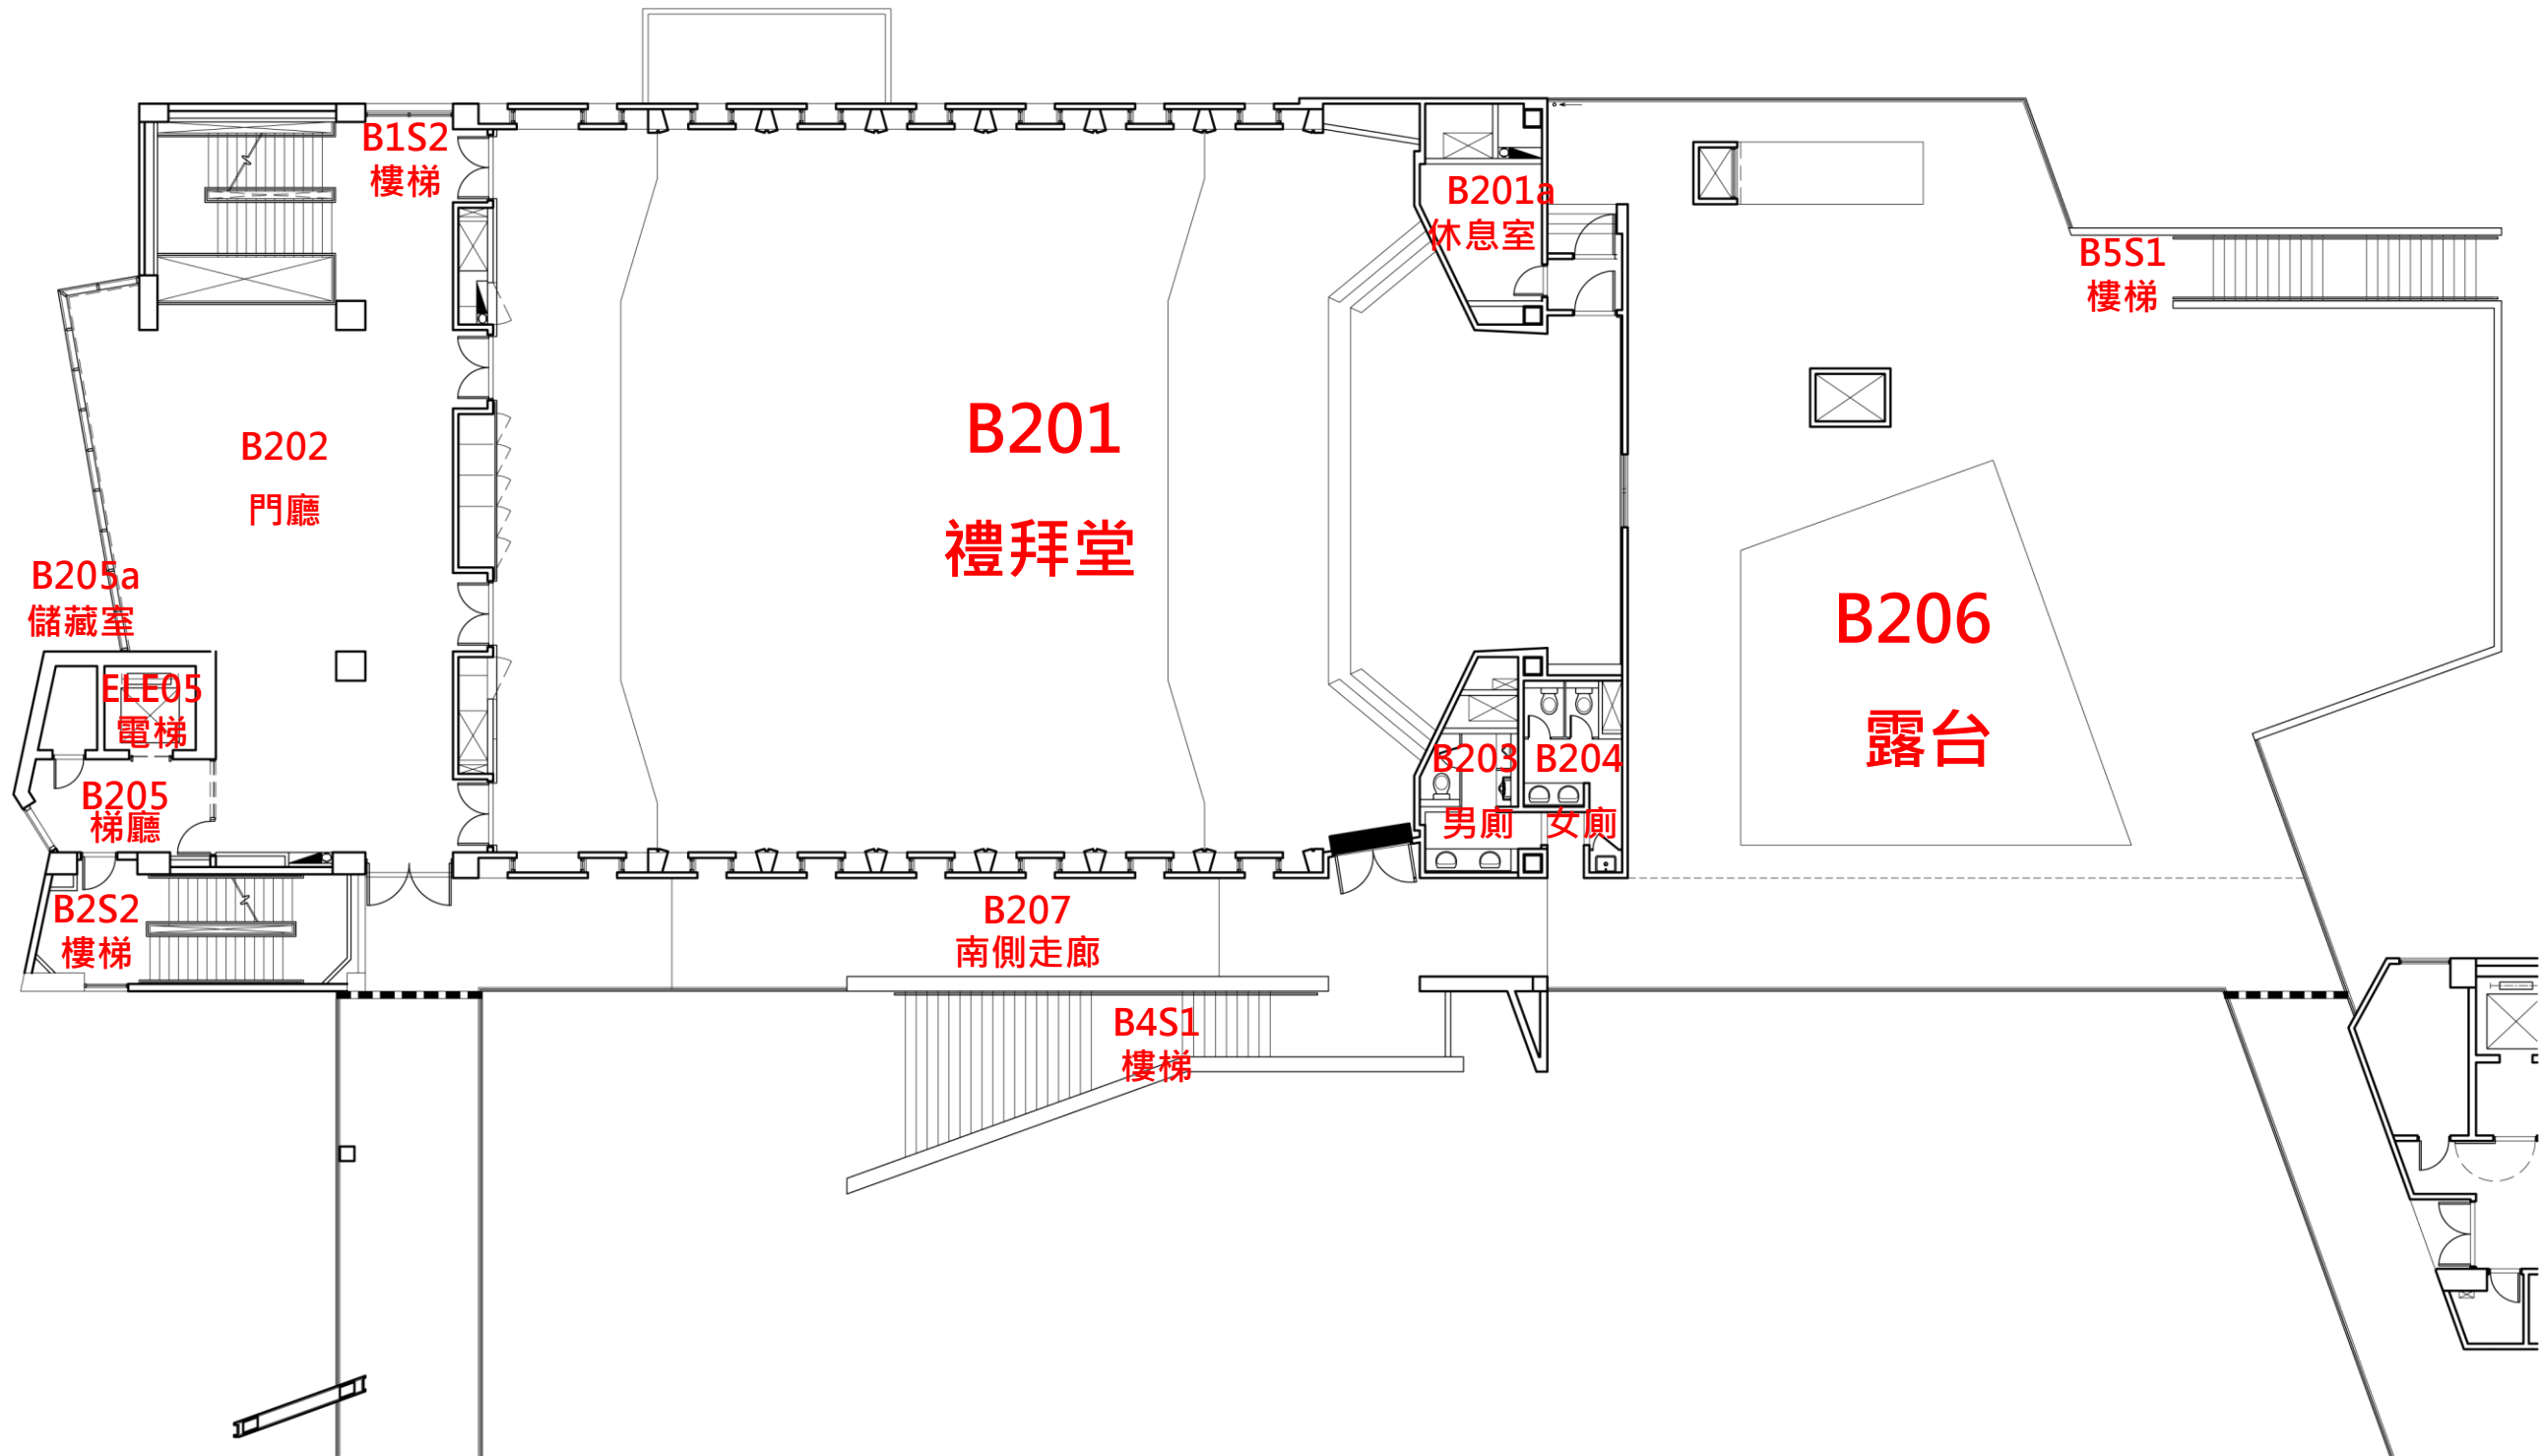

D

秋雨樓

一層平面圖

錫安步道

B1F (AB棟地下停車場)

圖例 A109 :空間編號(固定)

收發室 :空間名稱(固定)

OOO研究室 :空間名稱(可抽換)

A棟文教大樓1F

A棟文教大樓2F

A棟文教大樓3F

A棟文教大樓4F

A棟文教大樓5F

B棟禮拜堂1F

B棟禮拜堂2F

B棟禮拜堂4F

B棟禮拜堂RF

B棟禮拜堂3F

B棟禮拜堂5F

C棟宿舍2F

C棟宿舍1F

C棟宿舍4F

C棟宿舍3F

C棟宿舍R2F

C棟宿舍R1F

C棟宿舍5F

D棟宿舍2F

D棟宿舍1F

D棟宿舍4F

D棟宿舍3F

D棟宿舍R2F

D棟宿舍R1F