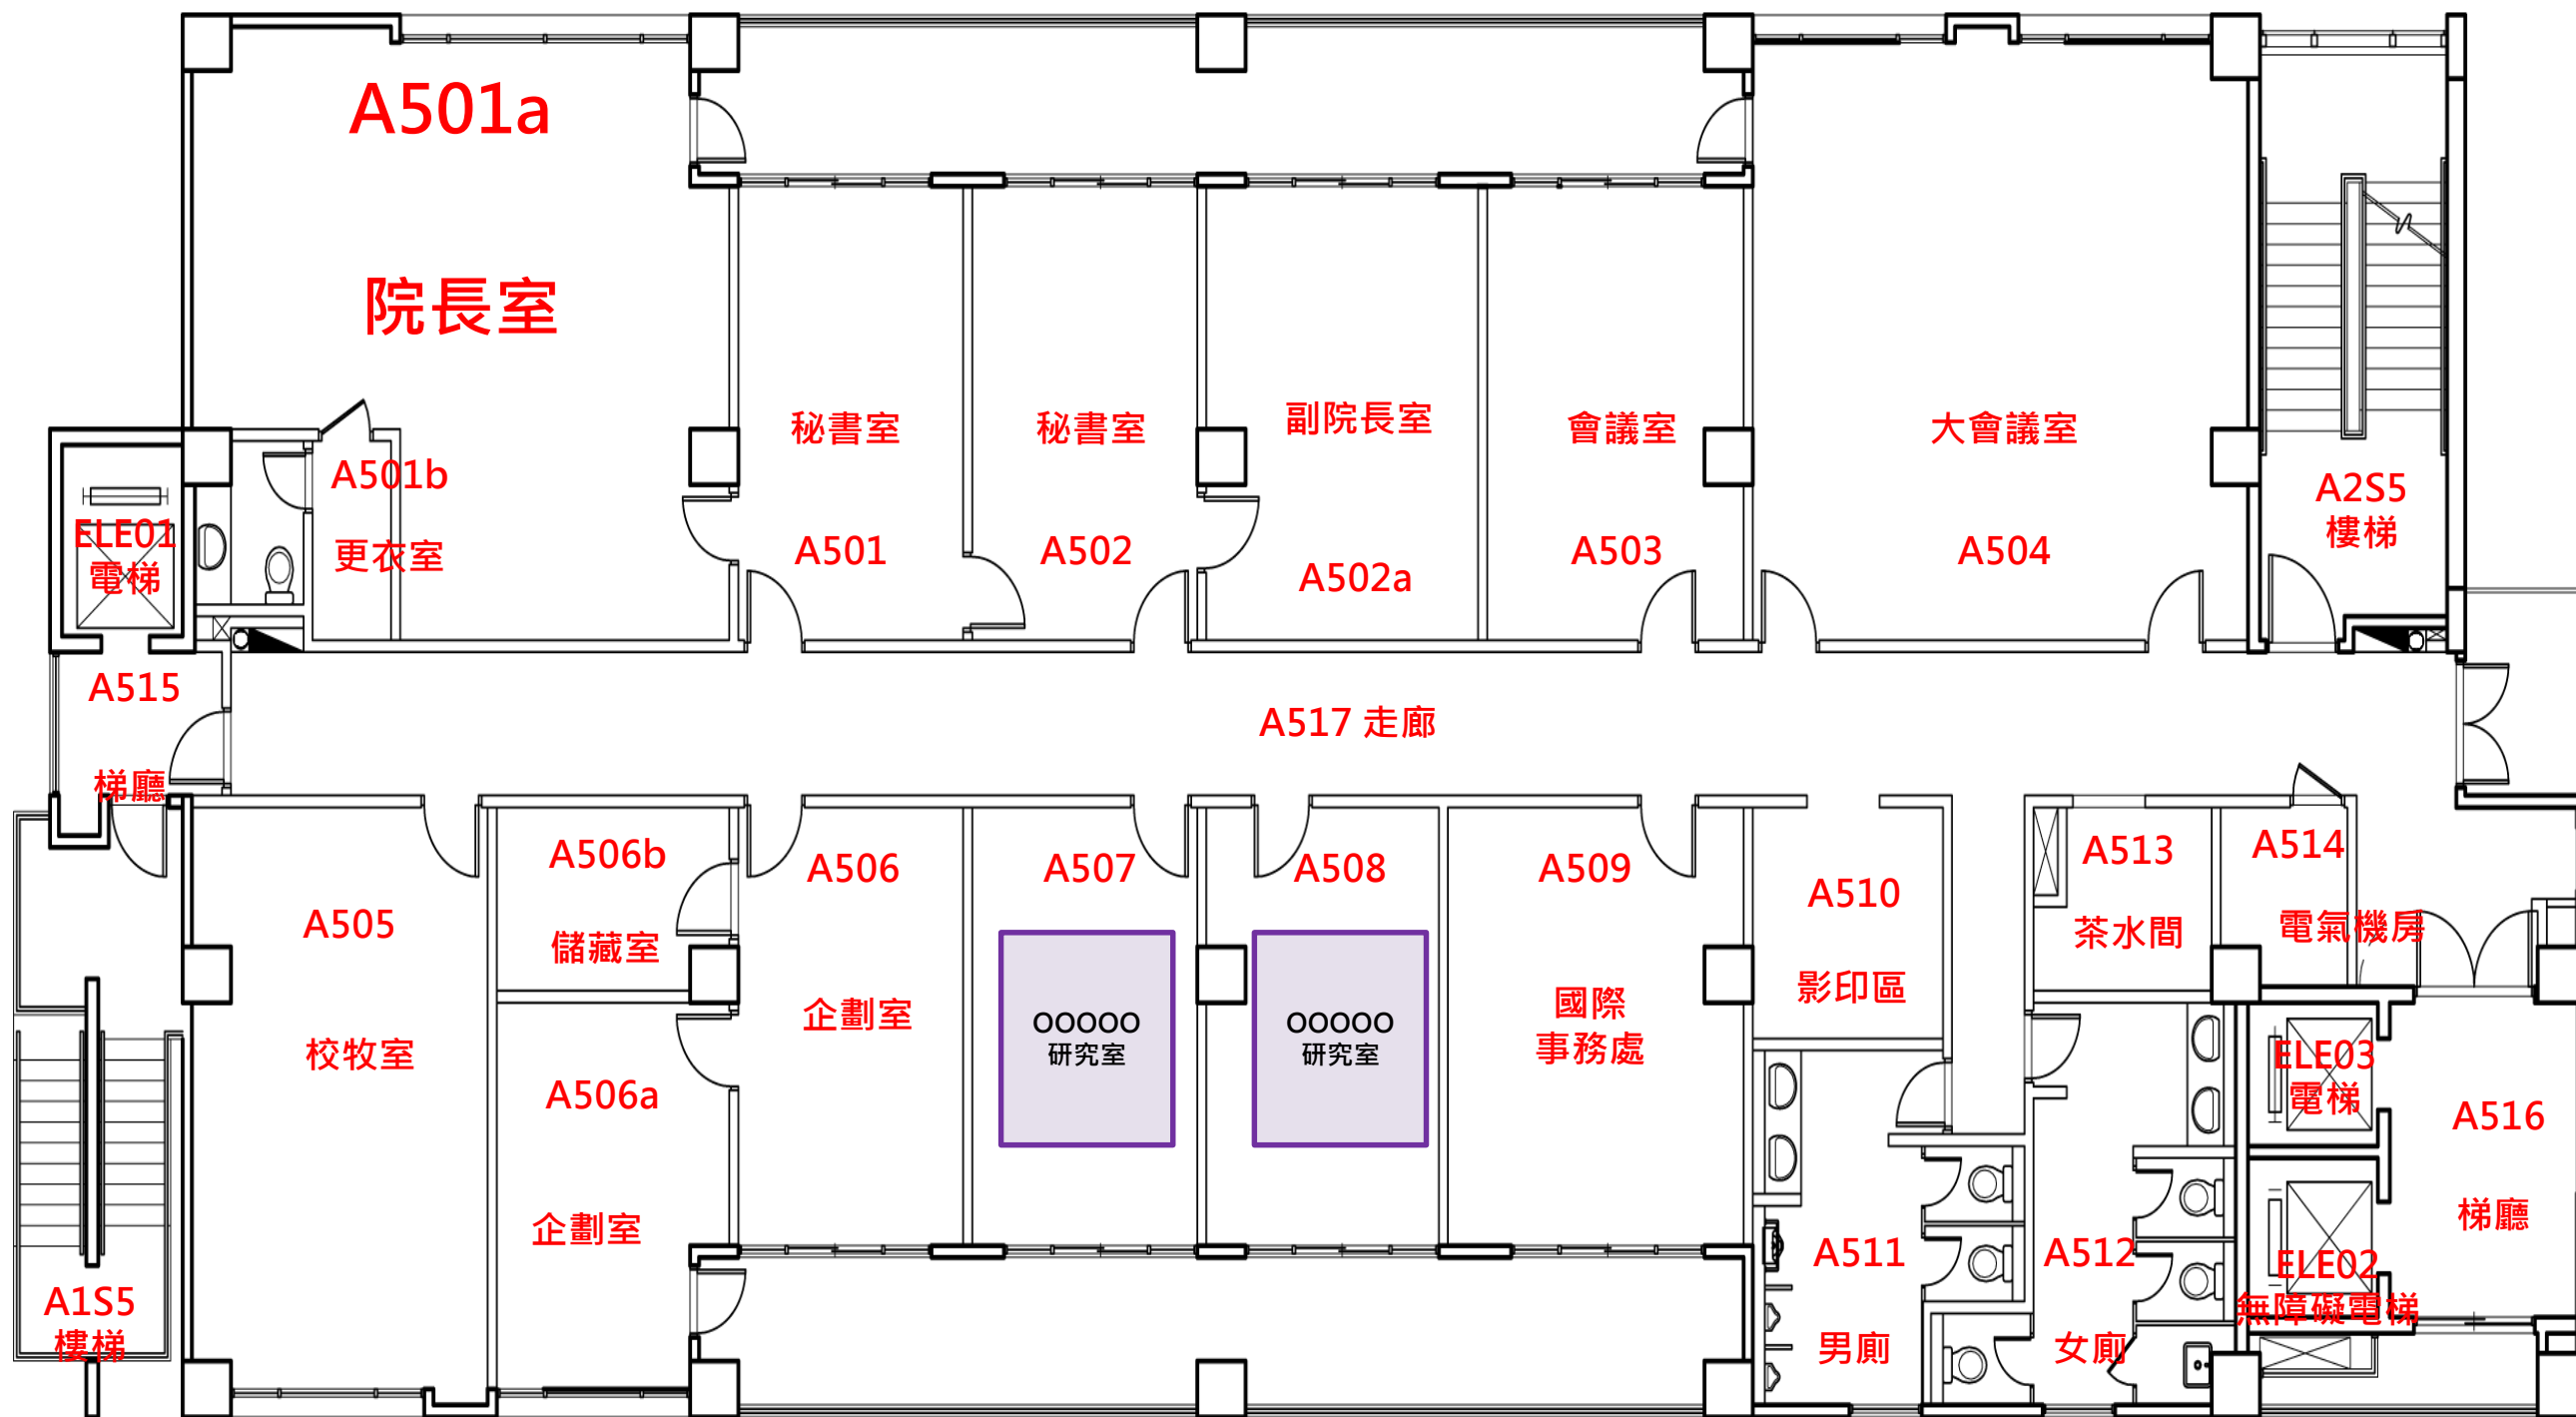

D

秋雨樓

一層平面圖

錫安步道

B1F (AB棟地下停車場)

圖例 A109 :空間編號(固定)

收發室 :空間名稱(固定)

OOO研究室 :空間名稱(可抽換)

A棟文教大樓1F

A棟文教大樓2F

A棟文教大樓3F

A棟文教大樓4F

A棟文教大樓5F

B棟禮拜堂1F

B棟禮拜堂2F

B棟禮拜堂4F

B棟禮拜堂RF

B棟禮拜堂3F

B棟禮拜堂5F

C棟宿舍2F

C棟宿舍1F

C棟宿舍4F

C棟宿舍3F

C棟宿舍R2F

C棟宿舍R1F

C棟宿舍5F

D棟宿舍2F

D棟宿舍1F

D棟宿舍4F

D棟宿舍3F

D棟宿舍R2F

D棟宿舍R1F