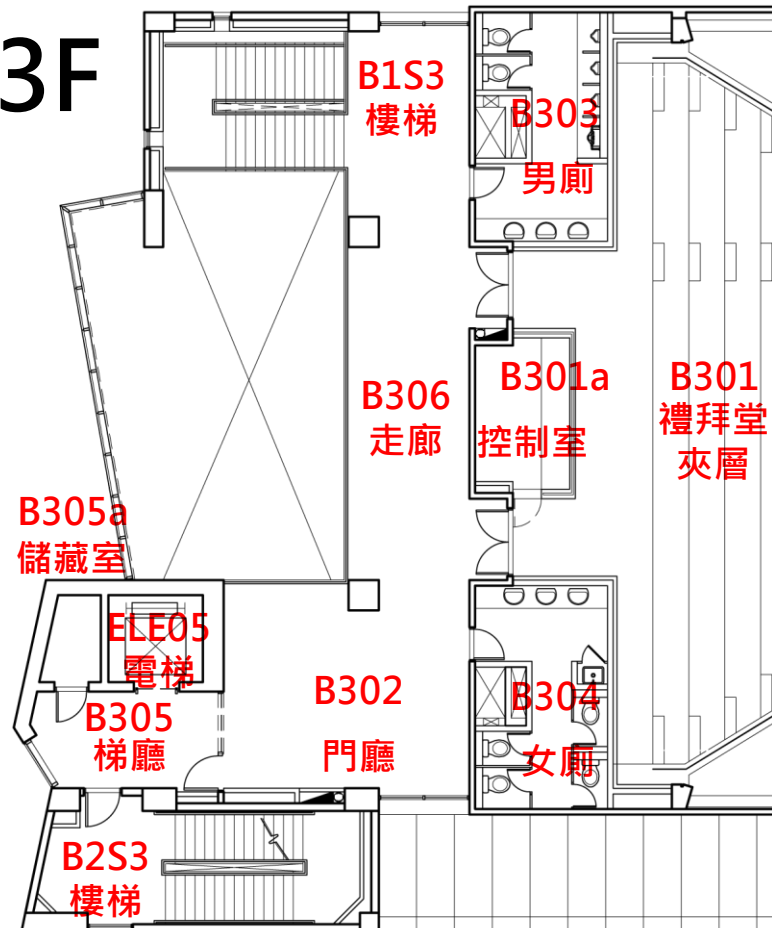

D

秋雨樓

一層平面圖

錫安步道

B1F (AB棟地下停車場)

圖例 A109 :空間編號(固定)

收發室 :空間名稱(固定)

OOO研究室 :空間名稱(可抽換)

A棟文教大樓1F

A棟文教大樓2F

A棟文教大樓3F

A棟文教大樓4F

A棟文教大樓5F

B棟禮拜堂1F

B棟禮拜堂2F

B棟禮拜堂4F

B棟禮拜堂RF

B棟禮拜堂3F

B棟禮拜堂5F

C棟宿舍2F

C棟宿舍1F

C棟宿舍4F

C棟宿舍3F

C棟宿舍R2F

C棟宿舍R1F

C棟宿舍5F

D棟宿舍2F

D棟宿舍1F

D棟宿舍4F

D棟宿舍3F

D棟宿舍R2F

D棟宿舍R1F