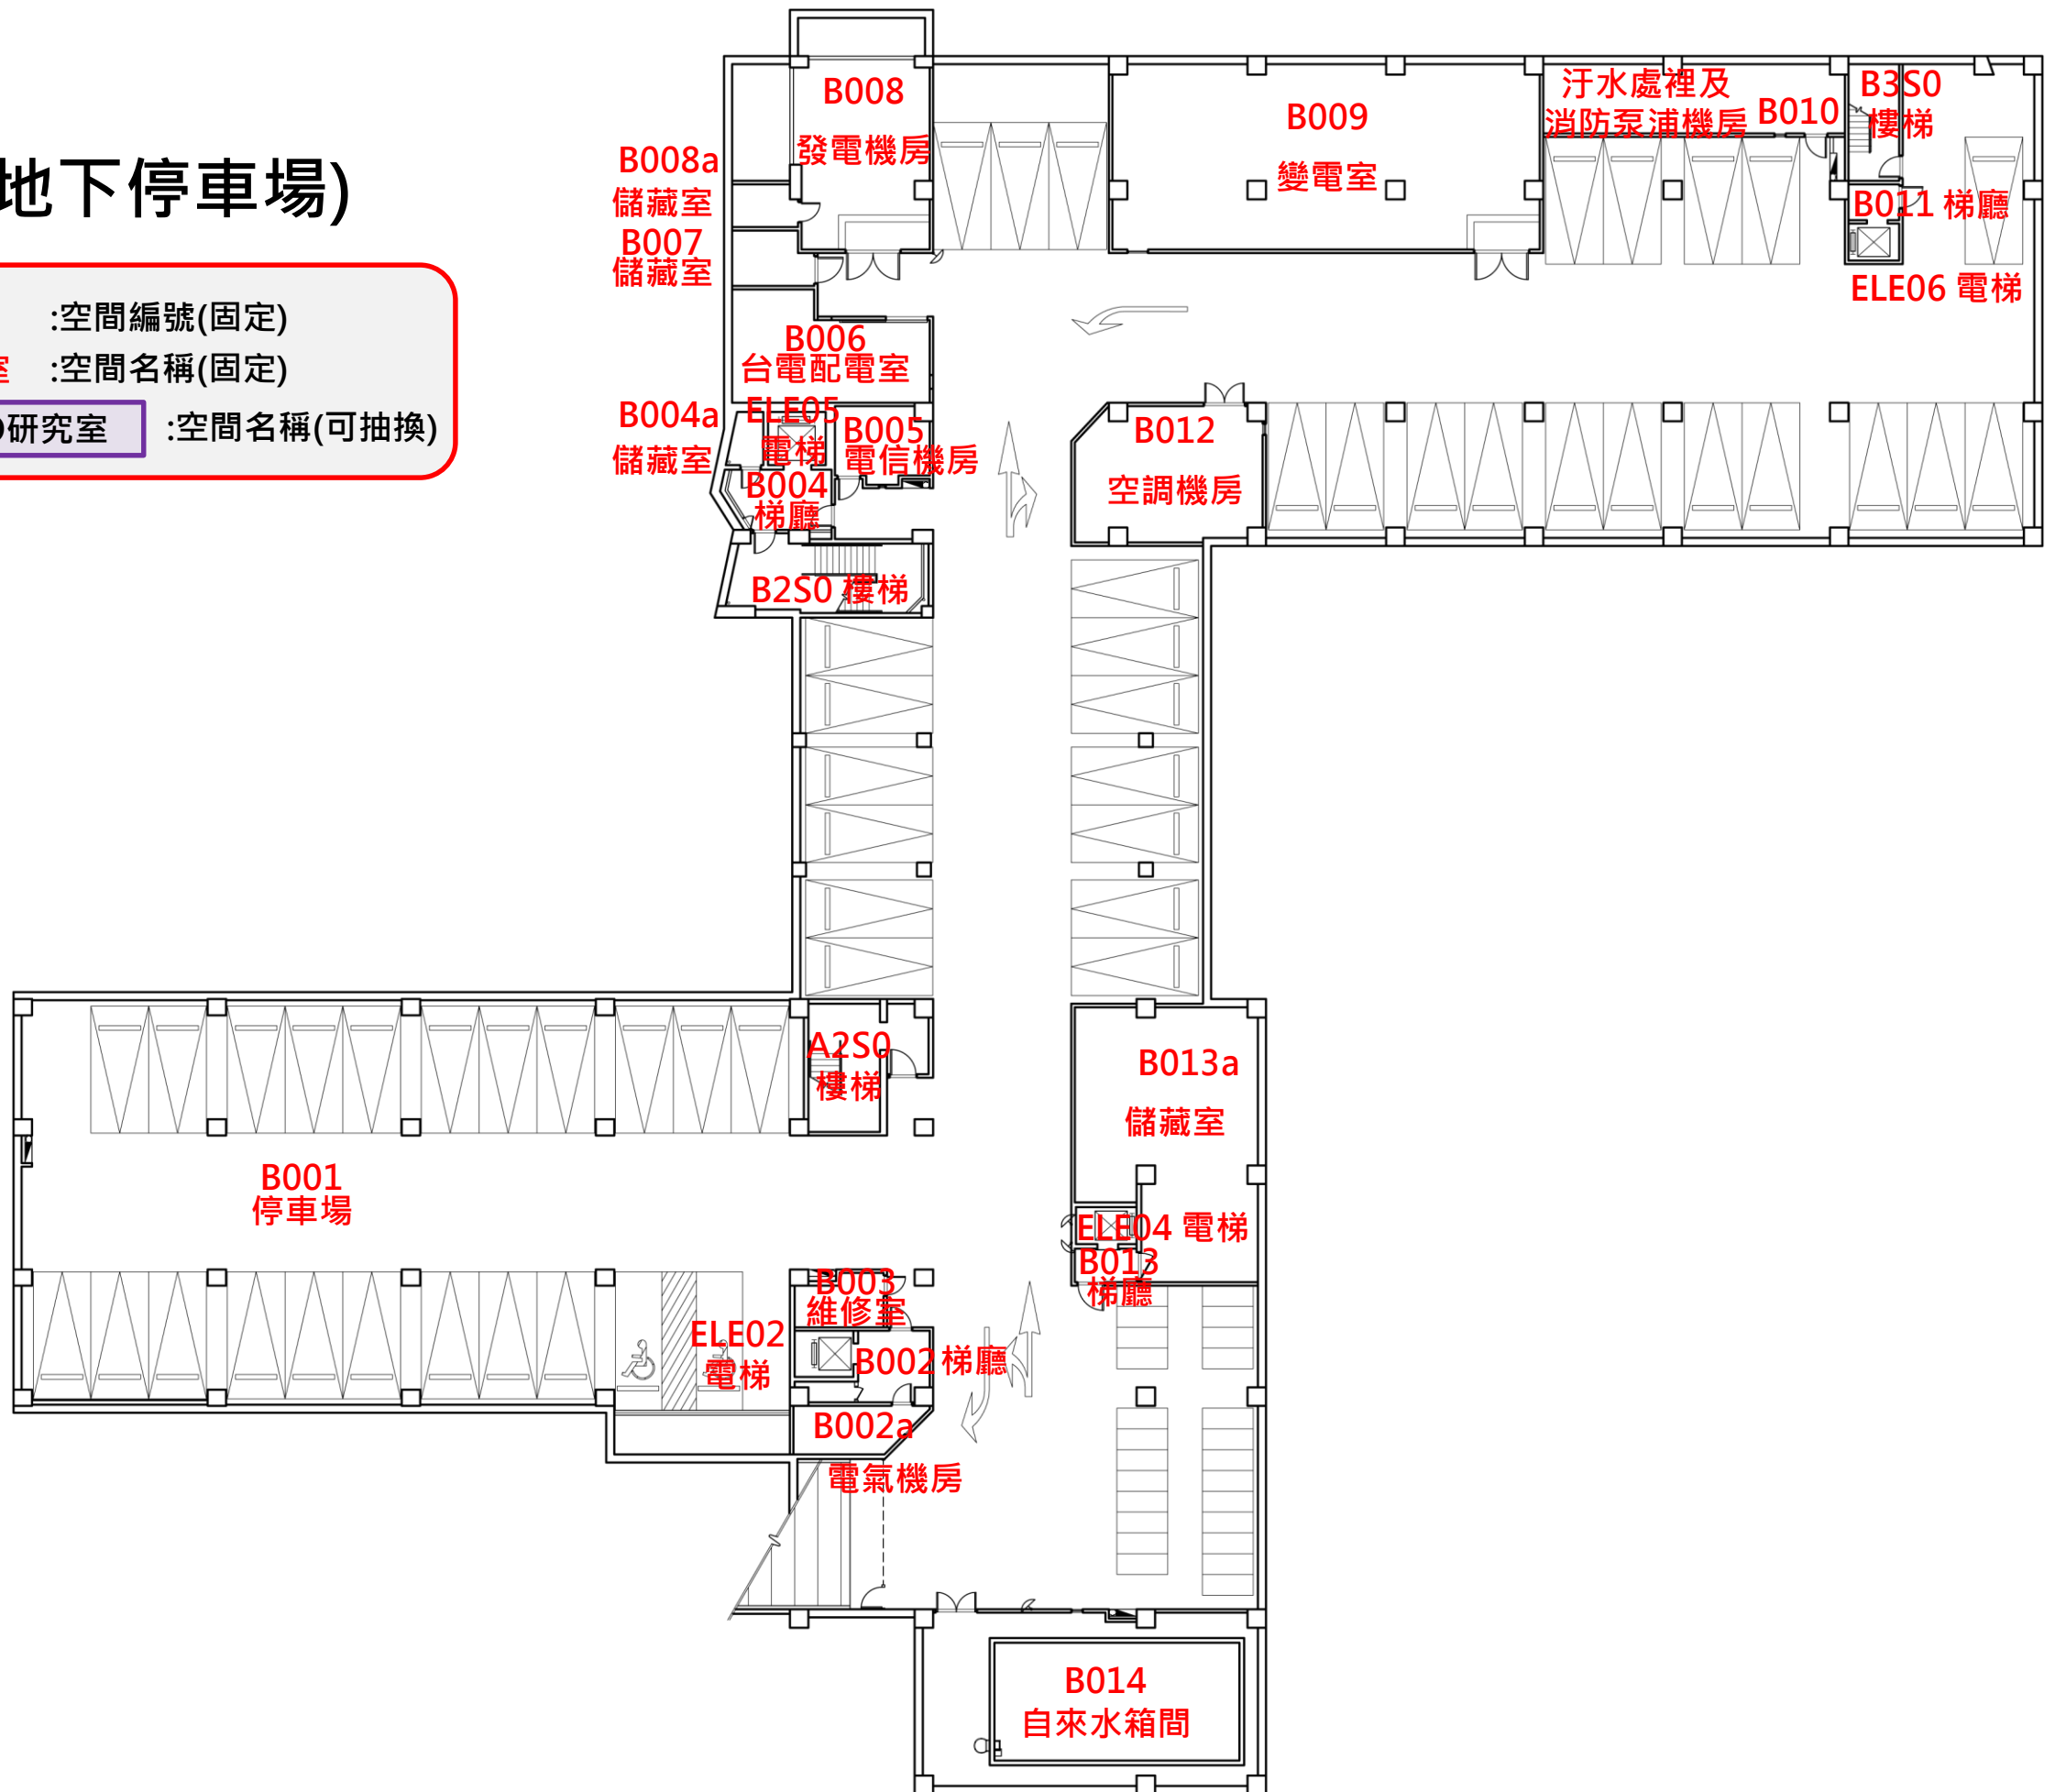

真理文教大樓

迦南草坪

K

室內童心園

戶外童心園

地下停車場入口

L

圖書館

D

秋雨樓

一層平面圖

錫安步道

B1F (AB棟地下停車場)

圖例 A109 :空間編號(固定)

收發室 :空間名稱(固定)

OOO研究室 :空間名稱(可抽換)

A棟文教大樓1F

A棟文教大樓2F

A棟文教大樓3F

A棟文教大樓4F

A棟文教大樓5F

B棟禮拜堂1F

B棟禮拜堂2F

B棟禮拜堂4F

B棟禮拜堂RF

B棟禮拜堂3F

B棟禮拜堂5F

C棟宿舍2F

C棟宿舍1F

C棟宿舍4F

C棟宿舍3F

C棟宿舍R2F