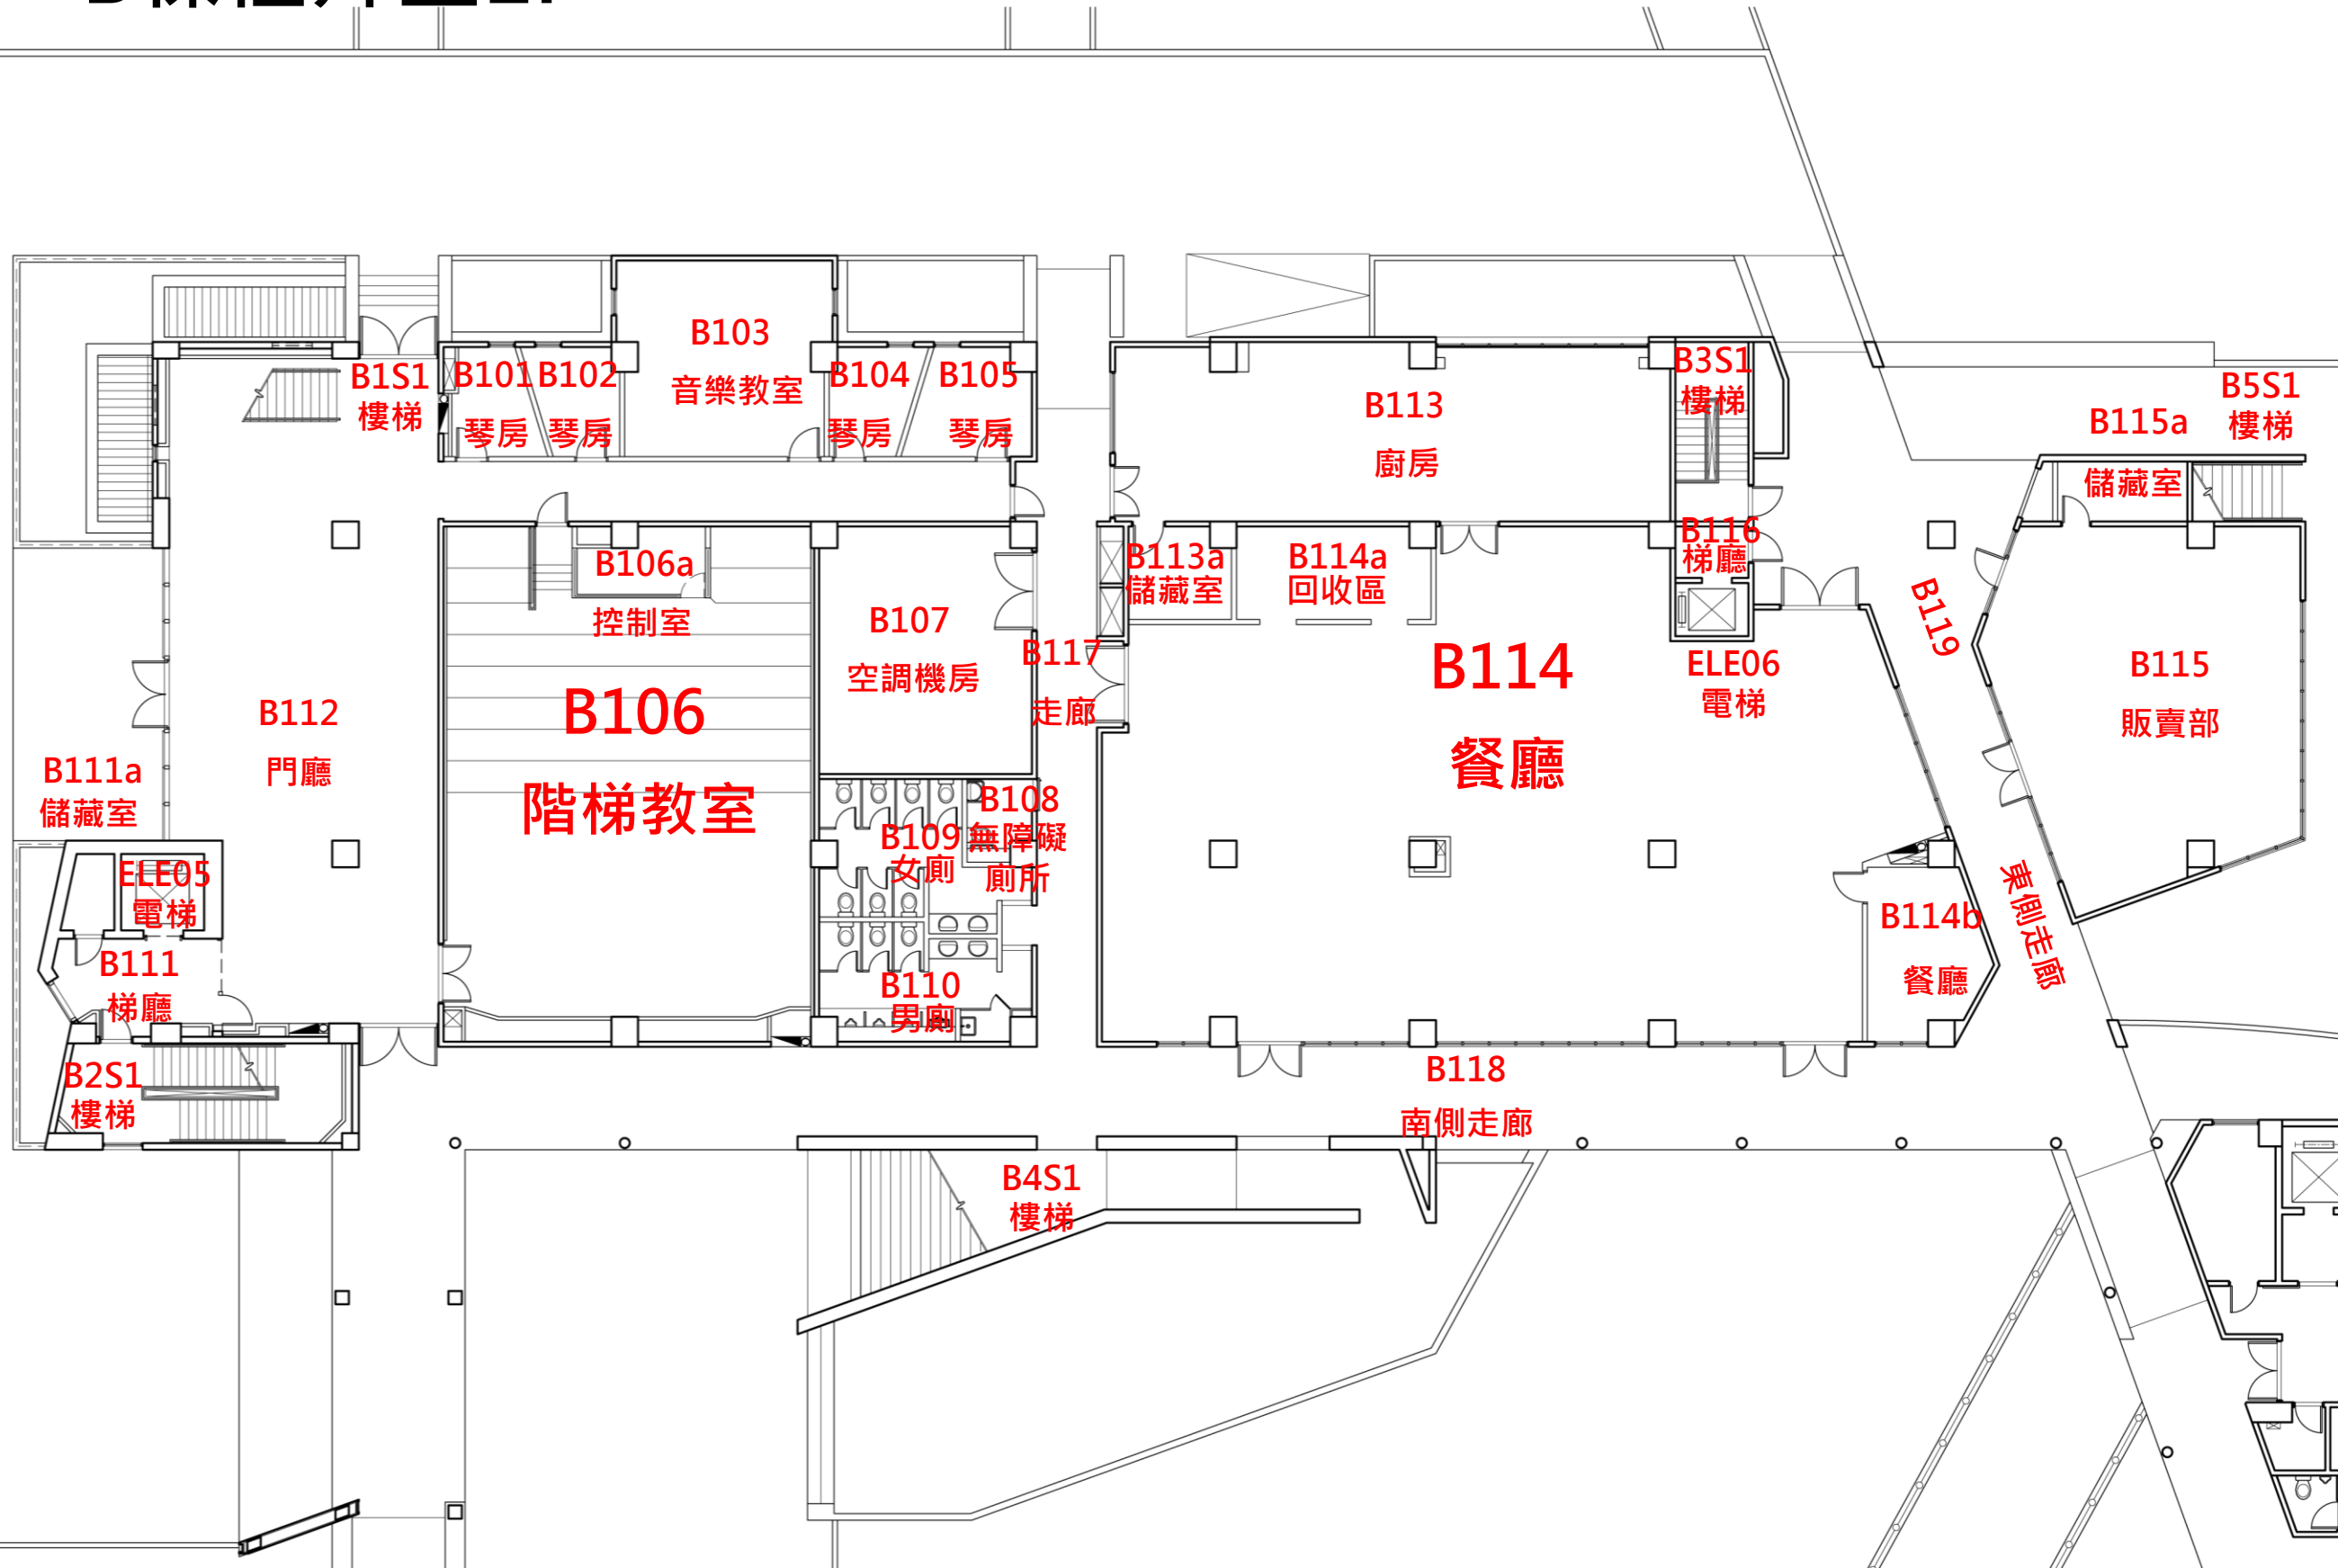

D

秋雨樓

一層平面圖

錫安步道

B1F (AB棟地下停車場)

圖例 A109 :空間編號(固定)

收發室 :空間名稱(固定)

OOO研究室 :空間名稱(可抽換)

A棟文教大樓1F

A棟文教大樓2F

A棟文教大樓3F

A棟文教大樓4F

A棟文教大樓5F

B棟禮拜堂1F

B棟禮拜堂2F

B棟禮拜堂4F

B棟禮拜堂RF

B棟禮拜堂3F

B棟禮拜堂5F

C棟宿舍2F

C棟宿舍1F

C棟宿舍4F

C棟宿舍3F

C棟宿舍R2F

C棟宿舍R1F

C棟宿舍5F

D棟宿舍2F

D棟宿舍1F

D棟宿舍4F

D棟宿舍3F

D棟宿舍R2F

D棟宿舍R1F