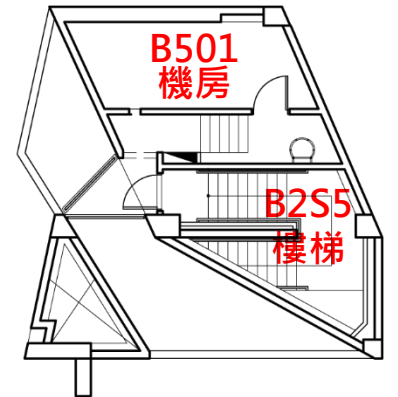

D

秋雨樓

一層平面圖

錫安步道

B1F (AB棟地下停車場)

圖例 A109 :空間編號(固定)

收發室 :空間名稱(固定)

OOO研究室 :空間名稱(可抽換)

A棟文教大樓1F

A棟文教大樓2F

A棟文教大樓3F

A棟文教大樓4F

A棟文教大樓5F

B棟禮拜堂1F

B棟禮拜堂2F

B棟禮拜堂4F

B棟禮拜堂RF

B棟禮拜堂3F

B棟禮拜堂5F

C棟宿舍2F

C棟宿舍1F

C棟宿舍4F

C棟宿舍3F

C棟宿舍R2F